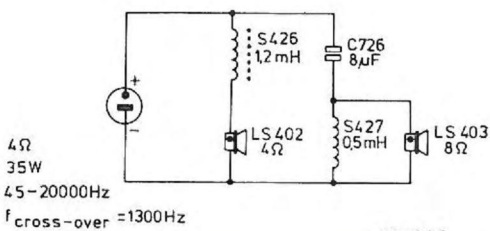

Service
Service
Service

15 Litres
415x265x210 mm

11622A12

Service Manual

TO OPEN L.S. BOX

5799A

11498A2

11502A2

- S -

- C -

S426	1,2 mH	4822 152 10083	C726	8 μ F	4822 124 40141
S427	0,5 mH	4822 156 10427			

- 1 LS402 4822 240 60081
- 2 LS403 4822 240 70018
- 3 4822 254 10546
- 4 4822 264 30041

11790D14