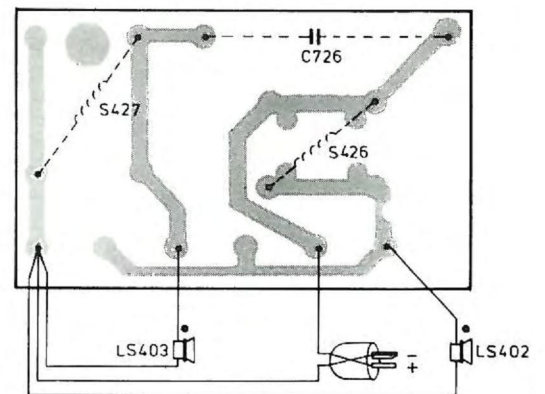

Service
Service
Service

15 Litres
415x265x210 mm

11622A12

Service Manual

TO OPEN L.S. BOX

5799A

11498A2

11502A2

- S -

- C -

S426	1,2 mH	4822 152 10083	C726	8 μ F	4822 124 40141
S427	0,5 mH	4822 156 10427			

- 1 LS402 4822 240 60081
- 2 LS403 4822 240 70018
- 3 4822 254 10546
- 4 4822 264 30041

11790D14